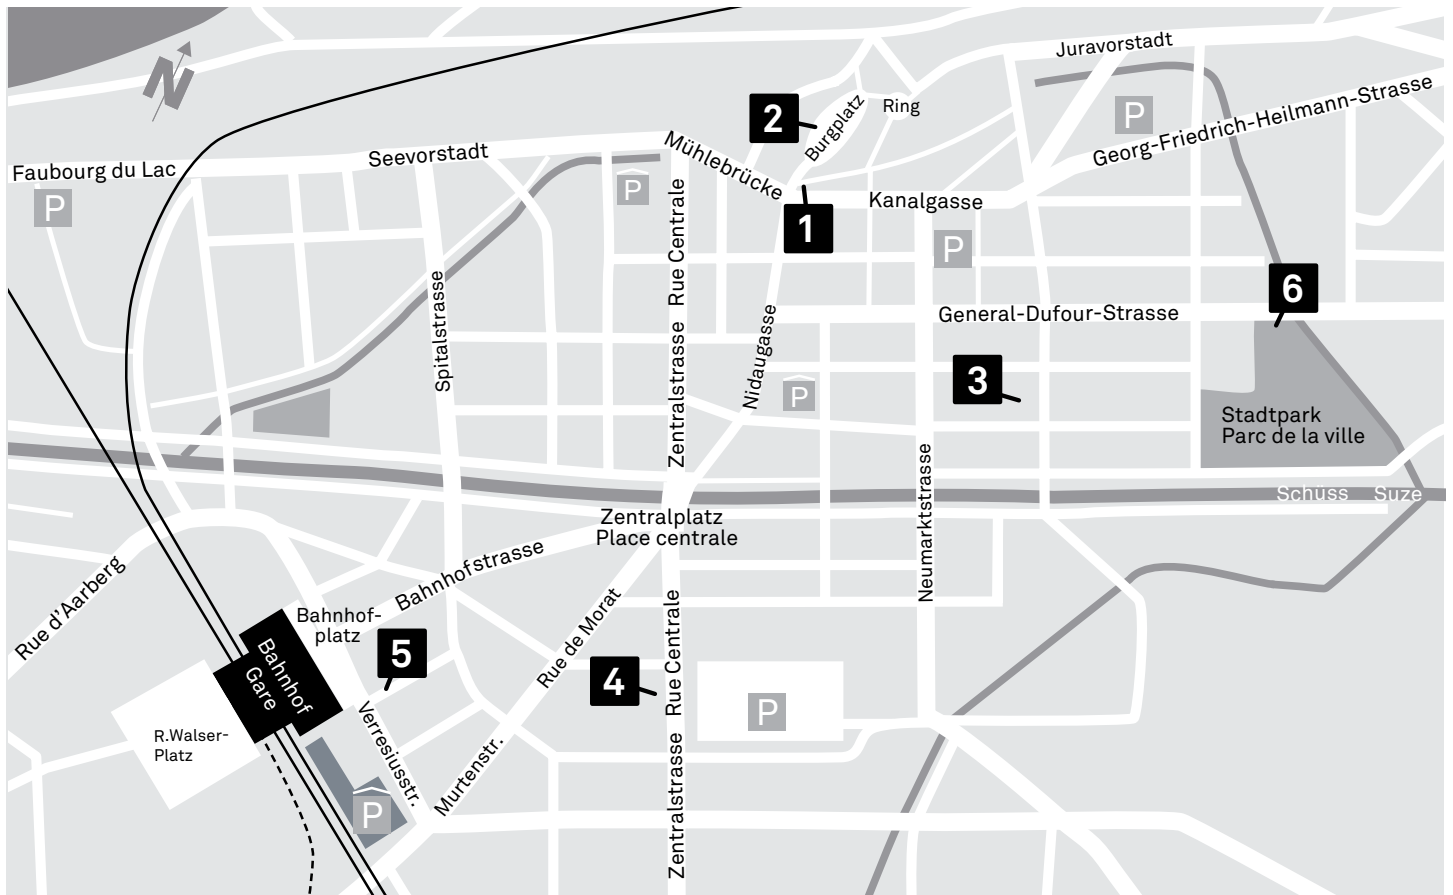

Sinfonie Orchester Biel
Orchestre Symphonique Bienne

1

Sinfonie Orchester Biel
Schmiedengasse 1
2500 Biel 3

Orchestre Symphonique Bienne
Rue des Maréchaux 1
2500 Bienne 3

T 032 328 89 79
F 032 328 89 67
info@sob-osb.ch
www.sob-osb.ch

2

Stadttheater
Burggasse 19
2502 Biel

Théâtre municipal
Rue du Bourg 19
2502 Bienne

T 032 328 89 70
F 032 328 89 67
theaterkasse@theater-biel.ch
www.theater-biel.ch

3

Logensaal
Jurastrasse 40
2502 Biel

Salle de la Loge
Rue du Jura 40
2502 Bienne

4

Kongresshaus
Zentralstrasse 60
2502 Biel

Palais des Congrès
Rue Centrale 60
2502 Bienne

T 032 329 19 19
F 032 329 19 20

5

Palace
Thomas-Wytenbach-Strasse 2
2502 Biel

Palace
Rue Thomas-Wytenbach 2
2502 Bienne

T 032 313 22 22

6

Stadtpark
Parc de la ville